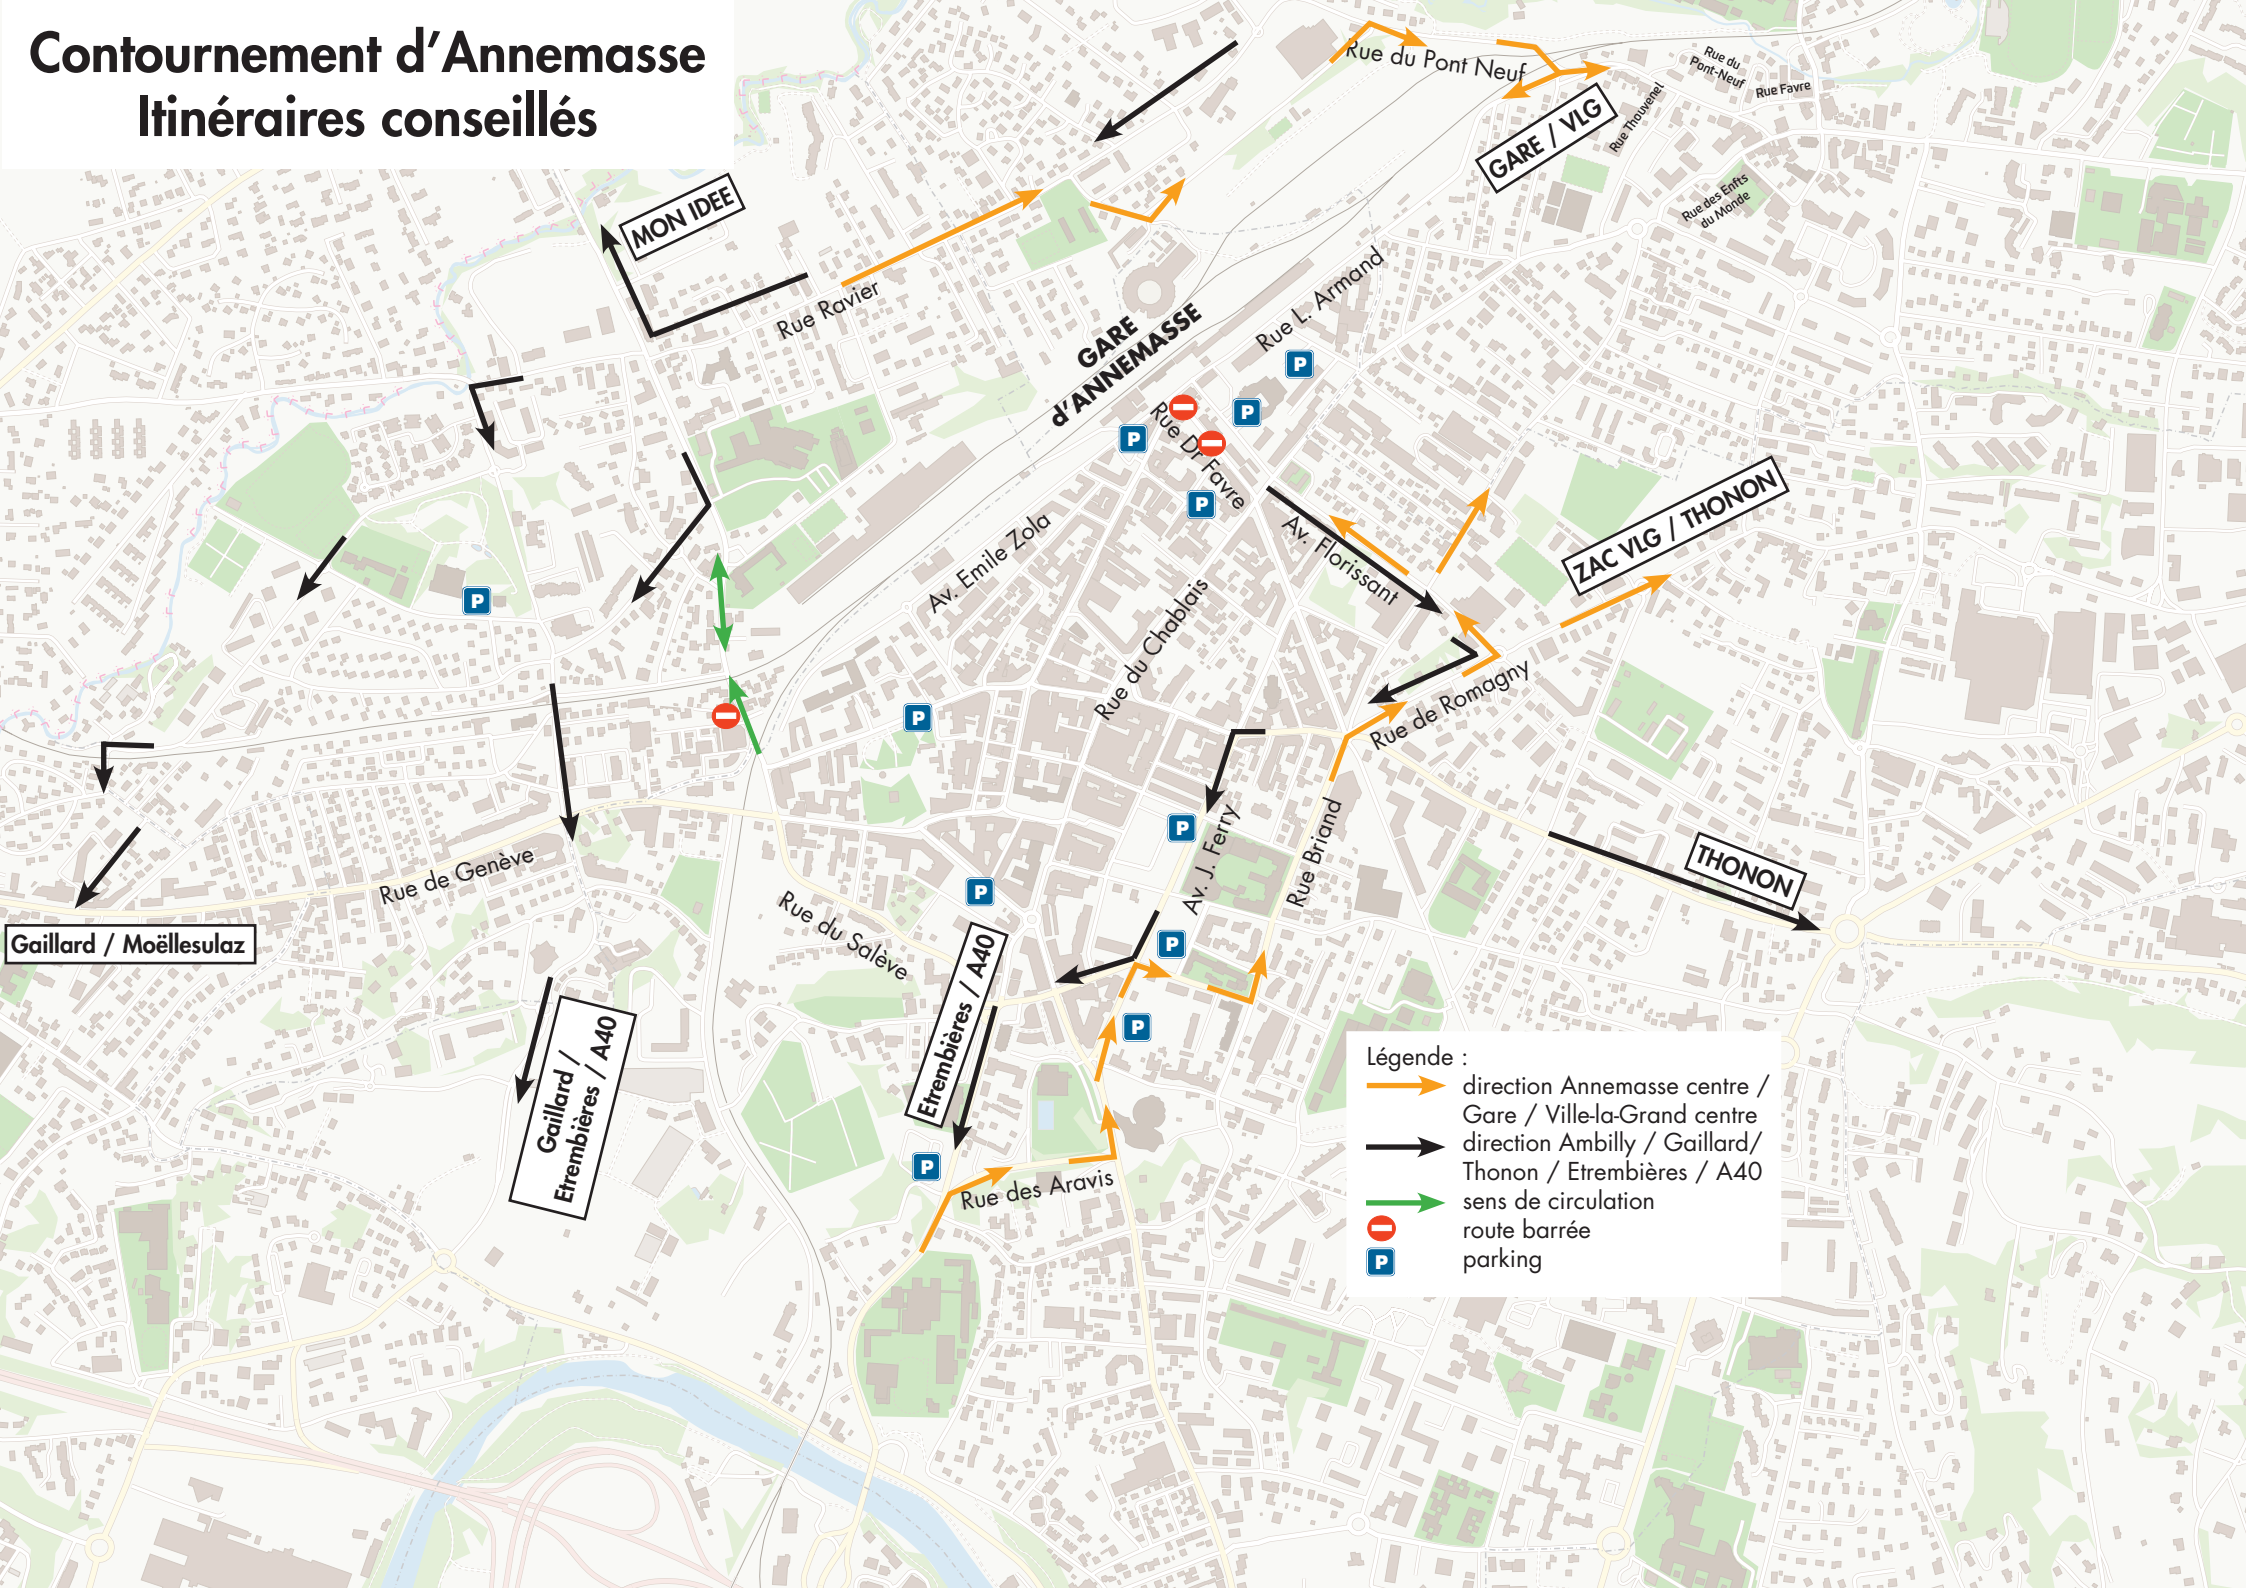

# Contournement d'Annemasse

## Itinéraires conseillés

- Légende :
- orange : direction Annemasse centre / Gare / Ville-la-Grand centre
  - black : direction Ambilly / Gaillard / Thonon / Etrembières / A40
  - ↔ green : sens de circulation
  - ⊘ red : route barrée
  - P blue : parking

MON IDEE

GARE / VLG

ZAC VLG / THONON

THONON

Gaillard / Moëllesulaz

Gaillard / Etrembières / A40

Etrembières / A40

GARE d'ANNEMASSE

Rue de Genève

Rue du Salève

Av. J. Ferry

Rue Briand

Rue des Aravis

Rue du Pont Neuf

Rue du Pont-Neuf

Rue Favre