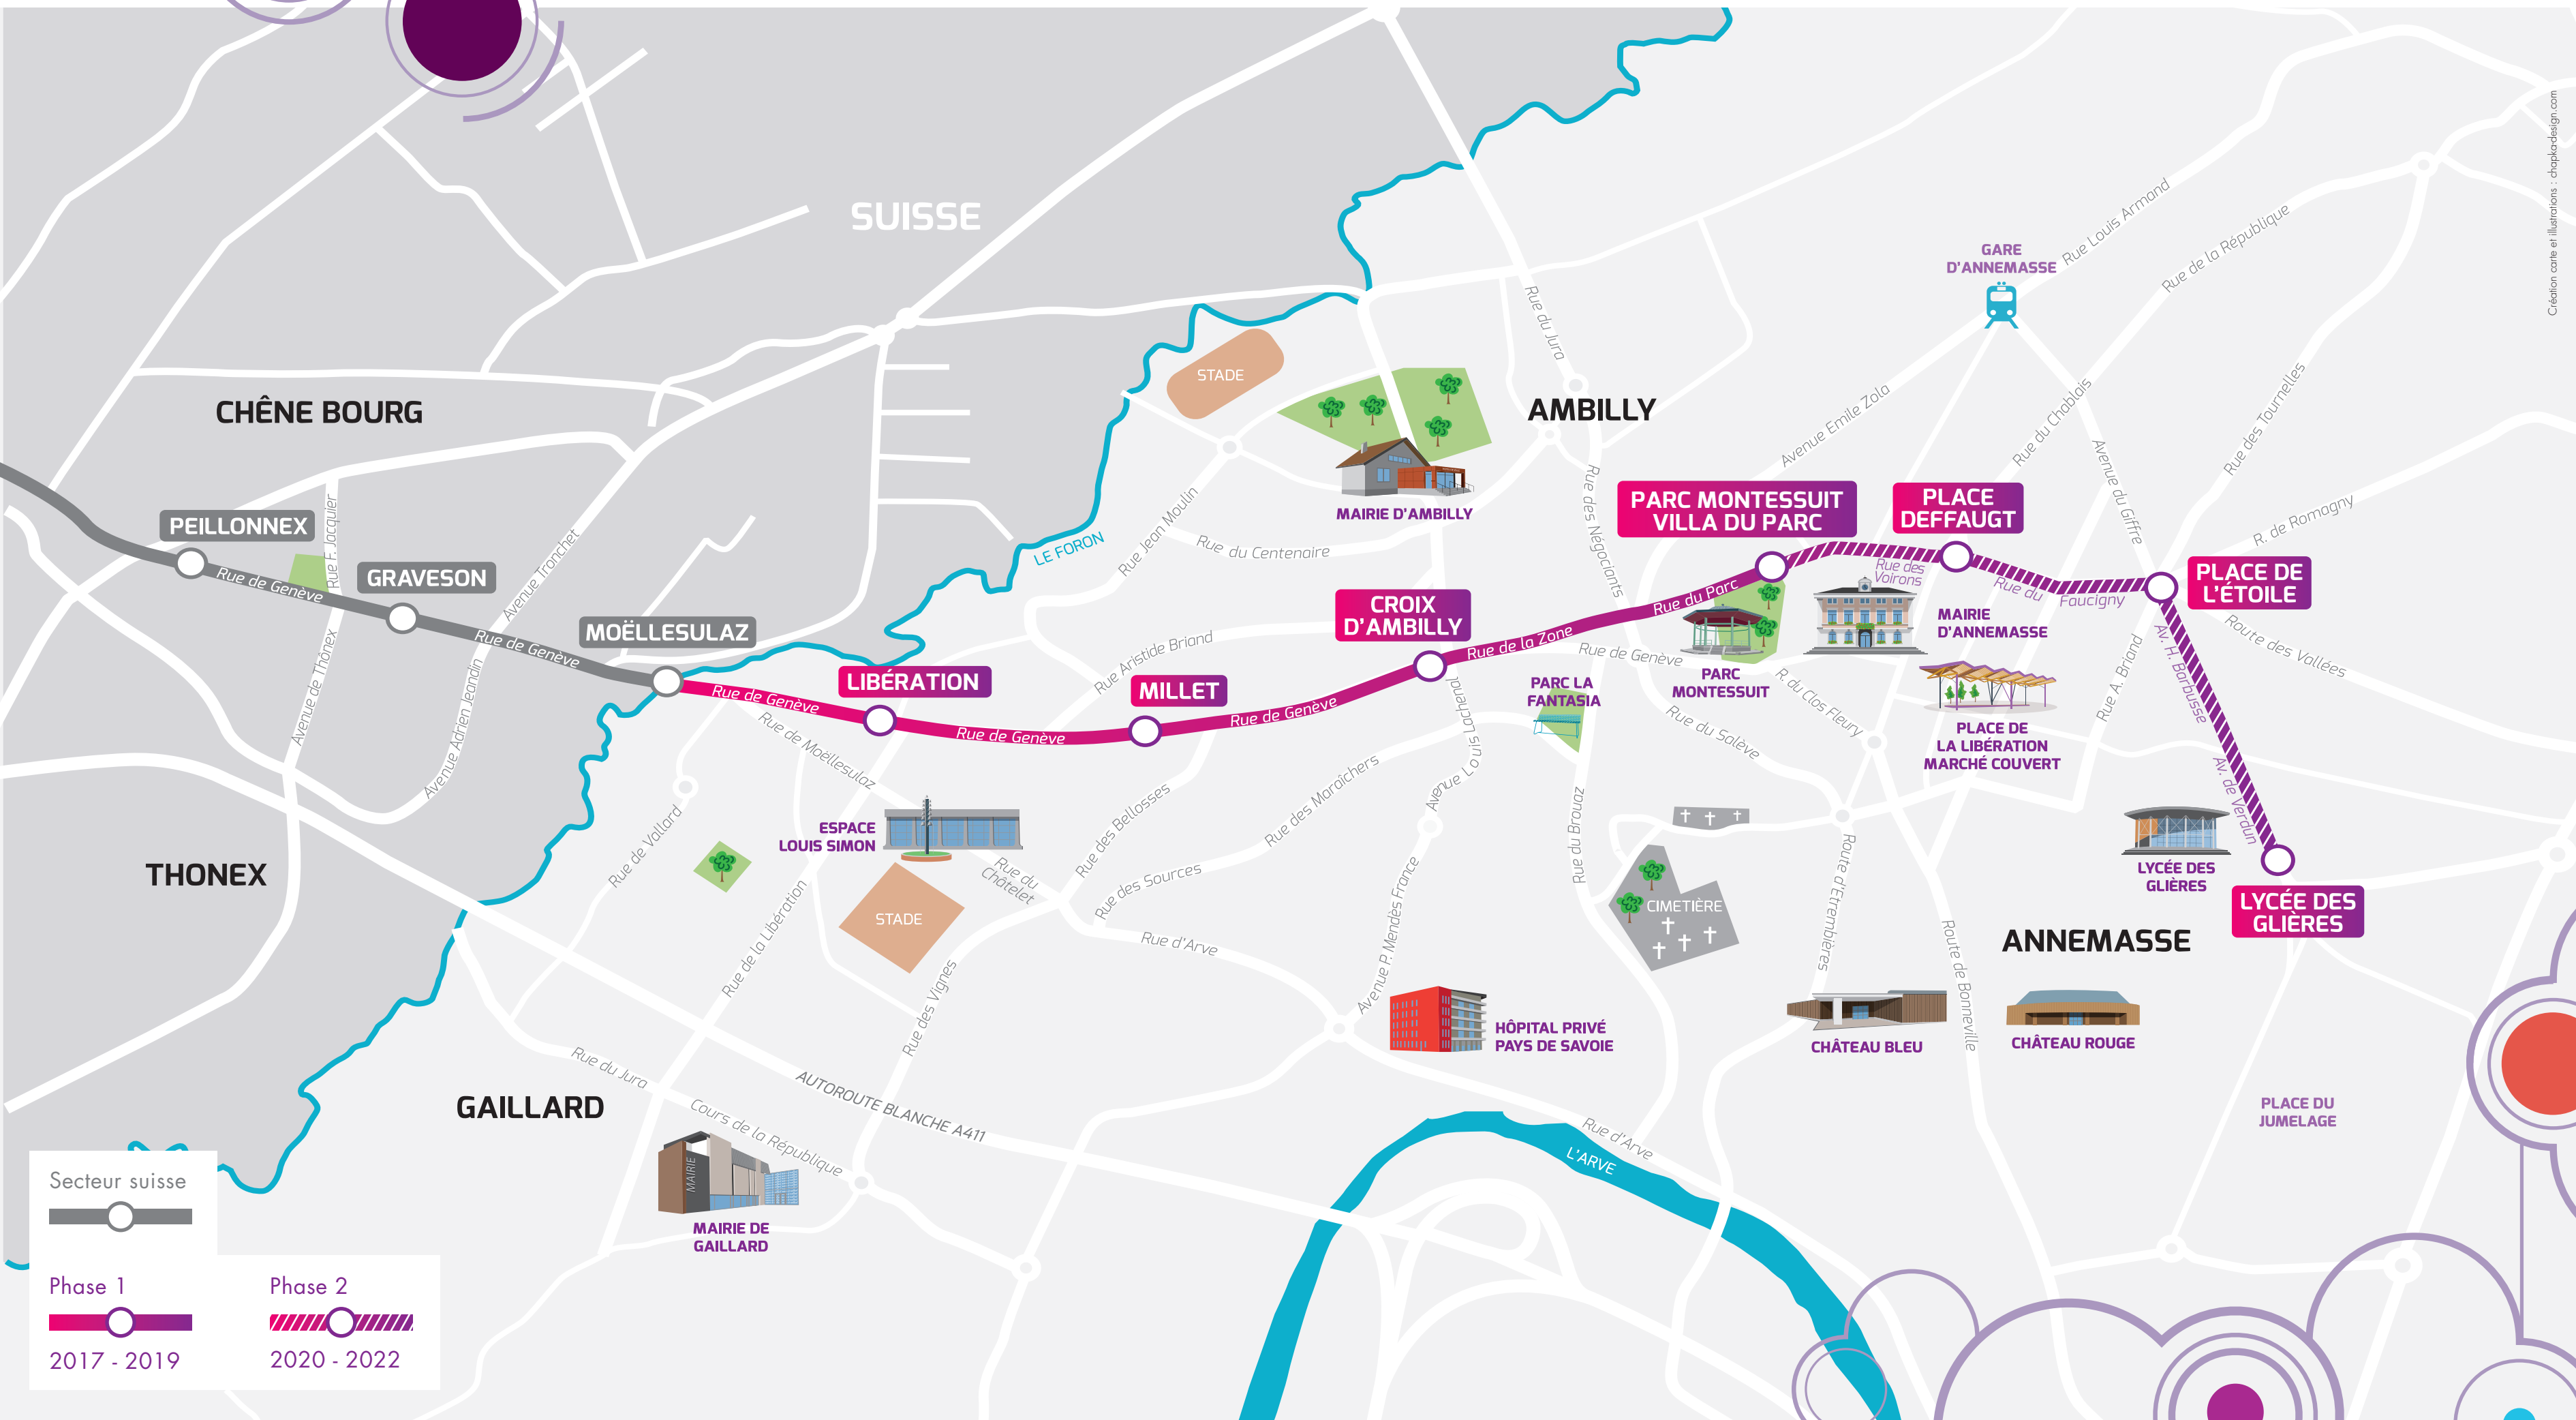

DÈS 2019, LE TRAM PROCHE DE CHEZ VOUS

INFO TRAM

Contacts
04 50 87 99 99
info-tram@annemasse-agglo.fr

Plus d'infos
www.tram-annemasse-geneve.fr

Secteur suisse

Phase 1
2017 - 2019

Phase 2
2020 - 2022

Création carte et illustrations : chopka-design.com