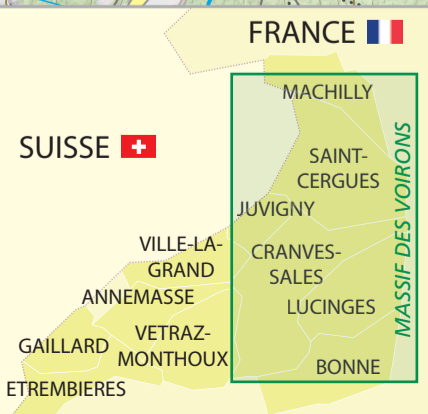

vers Thonon-les-Bains

vers Bons-en-Chablais

MACHILLY

Signal des Voirons  
Départ : Lac de Machilly

Le Chamenard

Le Sauget

SAINT-CERGUES

VOIRONS

Signal des Voirons  
1480 m

Chapelle  
de Chermont

La Cave aux Fées  
balisage en cours

DES  
MASSIF

Notre-Dame  
des Voirons

Pointe de Brantaz  
1457 m

Panorama  
vers Mont-Blanc

Le Pralère  
Départ : Parking des Affamés

Le Pralère  
1406 m

Vers Annemasse

LUCINGES

CRANVES-  
SALES

SAINT-ANDRÉ-  
DE-BOÈGE

- Panorama
- Parking
- Patrimoine
- Gare

BONNE

Échelle au 1/25 000ème / 1 cm représente 250m  
conception : latitude-cartagene - édition 2015  
© Annemasse Les Voirons Agglomération  
© PDIPR, © SIFOR, © Yves Coduri  
© les contributeurs d'OpenStreetMap 2015